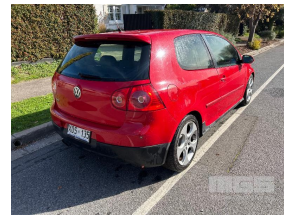

## 2007 VOLKSWAGON GOLF GTI 1K HATCHBACK FWD

### Asset Details

<b>Build Date:</b>	2007
<b>Compliance:</b>	
<b>Make:</b>	VOLKSWAGON
<b>Model:</b>	GOLF
<b>Variant:</b>	GTI
<b>Series:</b>	1K
<b>Body Type:</b>	HATCHBACK
<b>Engine Size:</b>	2.0L MPFI T4
<b>Transmission:</b>	6 SPEED MANUAL
<b>Fuel Type:</b>	TURBO PETROL
<b>Ext. Colour:</b>	
<b>Int. Colour:</b>	
<b>Doors:</b>	3
<b>Seats:</b>	5
<b>Drive Type:</b>	FWD